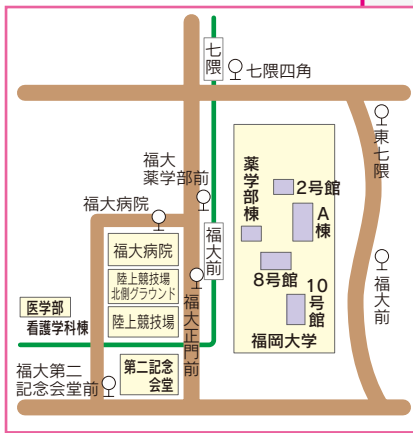

# 交通案内

## 父母懇談会 福岡会場(本学) 〈七隈キャンパス〉

- 人文・法・経済・理……………A棟
- 商・商学部第二部……………2号館
- 工学部……………8号館・10号館・A棟
- 医学部(看護学科)……………医学部看護学科棟
- 薬学部……………薬学部棟
- スポーツ科学部……………第二記念会堂

### バス

	のりば	のりば番号	行先番号	降車バス停	通常所要時間
博多駅周辺	博多バスターミナル	2	⑫	福大前	45分
		4	⑪⑭	福大薬学部前	40分
	博多駅前	B・C・D	⑬⑯	福大前	40分
天神周辺	天神協和ビル前	10	⑫	福大前	30分
			⑰	福大正門前	25分
	警固神社・三越前	—	⑪⑭	福大薬学部前	35分
薬院周辺	薬院駅前	—	⑬	福大前	30分
			⑰	福大正門前	20分
西新周辺	脇山口	—	⑨⑤	福大薬学部前	25分
大橋駅周辺	西鉄大橋駅	1	⑱⑲	福大正門前	50分
			⑰	福大正門前	35分

- 医学部看護学科の会場(医学部看護学科棟)は、行先番号⑱⑲ご利用の場合、「福大病院」で下車されると便利です。
- スポーツ科学部の会場(第二記念会堂)は、行先番号⑱⑲ご利用の場合、「福大第二記念会堂前」で下車されると便利です。

※所要時間は、地下鉄を除いて時間帯により交通混雑が予想されますので目安としてください。  
 ※⑰はエコライナーの略です。エコライナーとは停車バス停の少ない快速系統バスの名称です。  
 ※のりば番号と行先番号は異なります。また、行先番号が同じでも行先が異なることがありますので、バス正面の行先(経由地)をご確認ください。